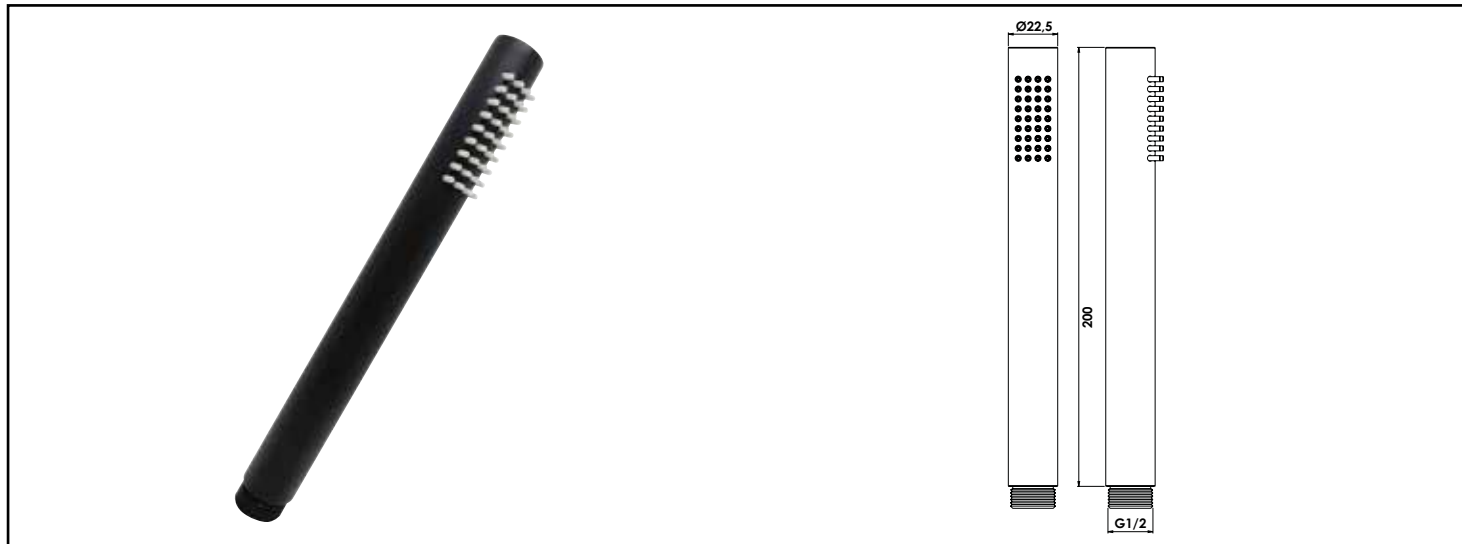

Référence : 503013025

DOUCHETTE DE COLONNE DE DOUCHE - FINITION NOIRE MATE - Ø28 MM - MONO-JET

LA DOUCHETTE PERMET UNE RÉPARTITION UNIFORME DE LA PRESSION SUR LA PEAU.

DESCRIPTION	Douchette de colonne de douche à la finition noire mate pour un style unique. - Mono-jet avec picots anti-calcaires. - Corps en laiton pour une meilleure durabilité.
CARACTÉRISTIQUES	Douchette de douche en laiton noir. Ø28 mm Mono-jet avec picots anti-calcaires
APPLICATIONS	Douchette pour ensemble de douche
CONDITIONS D'UTILISATION	L'étanchéité du raccordement de la douchette doit être assurée sur l'écrou tournant cône du flexible à l'aide d'un joint plat.
COMPATIBILITÉ	Compatible avec tous les flexibles sanitaires dotés d'une sortie Mâle 15/21.
PRÉCAUTION D'EMPLOI	L'étanchéité du raccordement de la douchette doit être assurée sur l'écrou tournant cône du flexible à l'aide d'un joint plat.
SPECIFICATIONS D'INSTALLATION	Permet l'équipement sanitaire des salles de bains et cuisine. Garantie 10 ans sur cartouches et défauts de fabrication. Cf conditions générales de vente.
PRESCRIPTION DE POSE	Finition noire mate pour un style unique. - Mono-jet avec picots anti-calcaires. - Corps en laiton